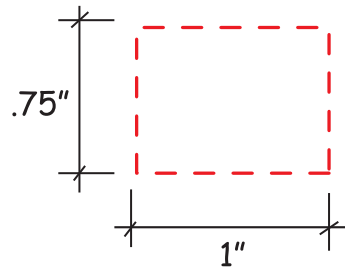

GK550 TREE

IMPRINT COLOR:

3" x 3.5"